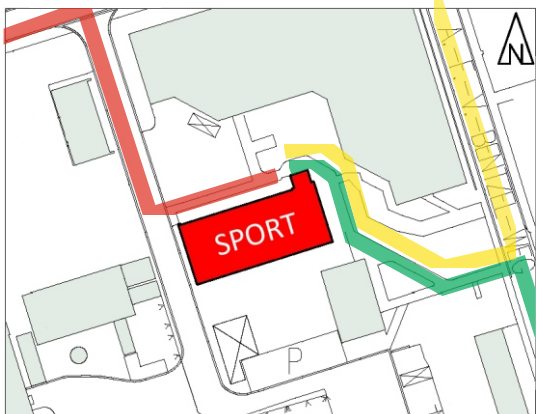

Institut für Sportwissenschaft
 Johann-Joachim-Becher-Weg 31
 55099 Mainz

— Anreise Straßenbahn 51, 53, 59 / Bus Linie 54,55
 Haltestelle: Friedrich-von-Pfeiffer-Weg

— Anreise Auto

— Anreise Bus Linie 78 / Fußgänger
 Haltestelle: Colonel-Kleinmann-Weg