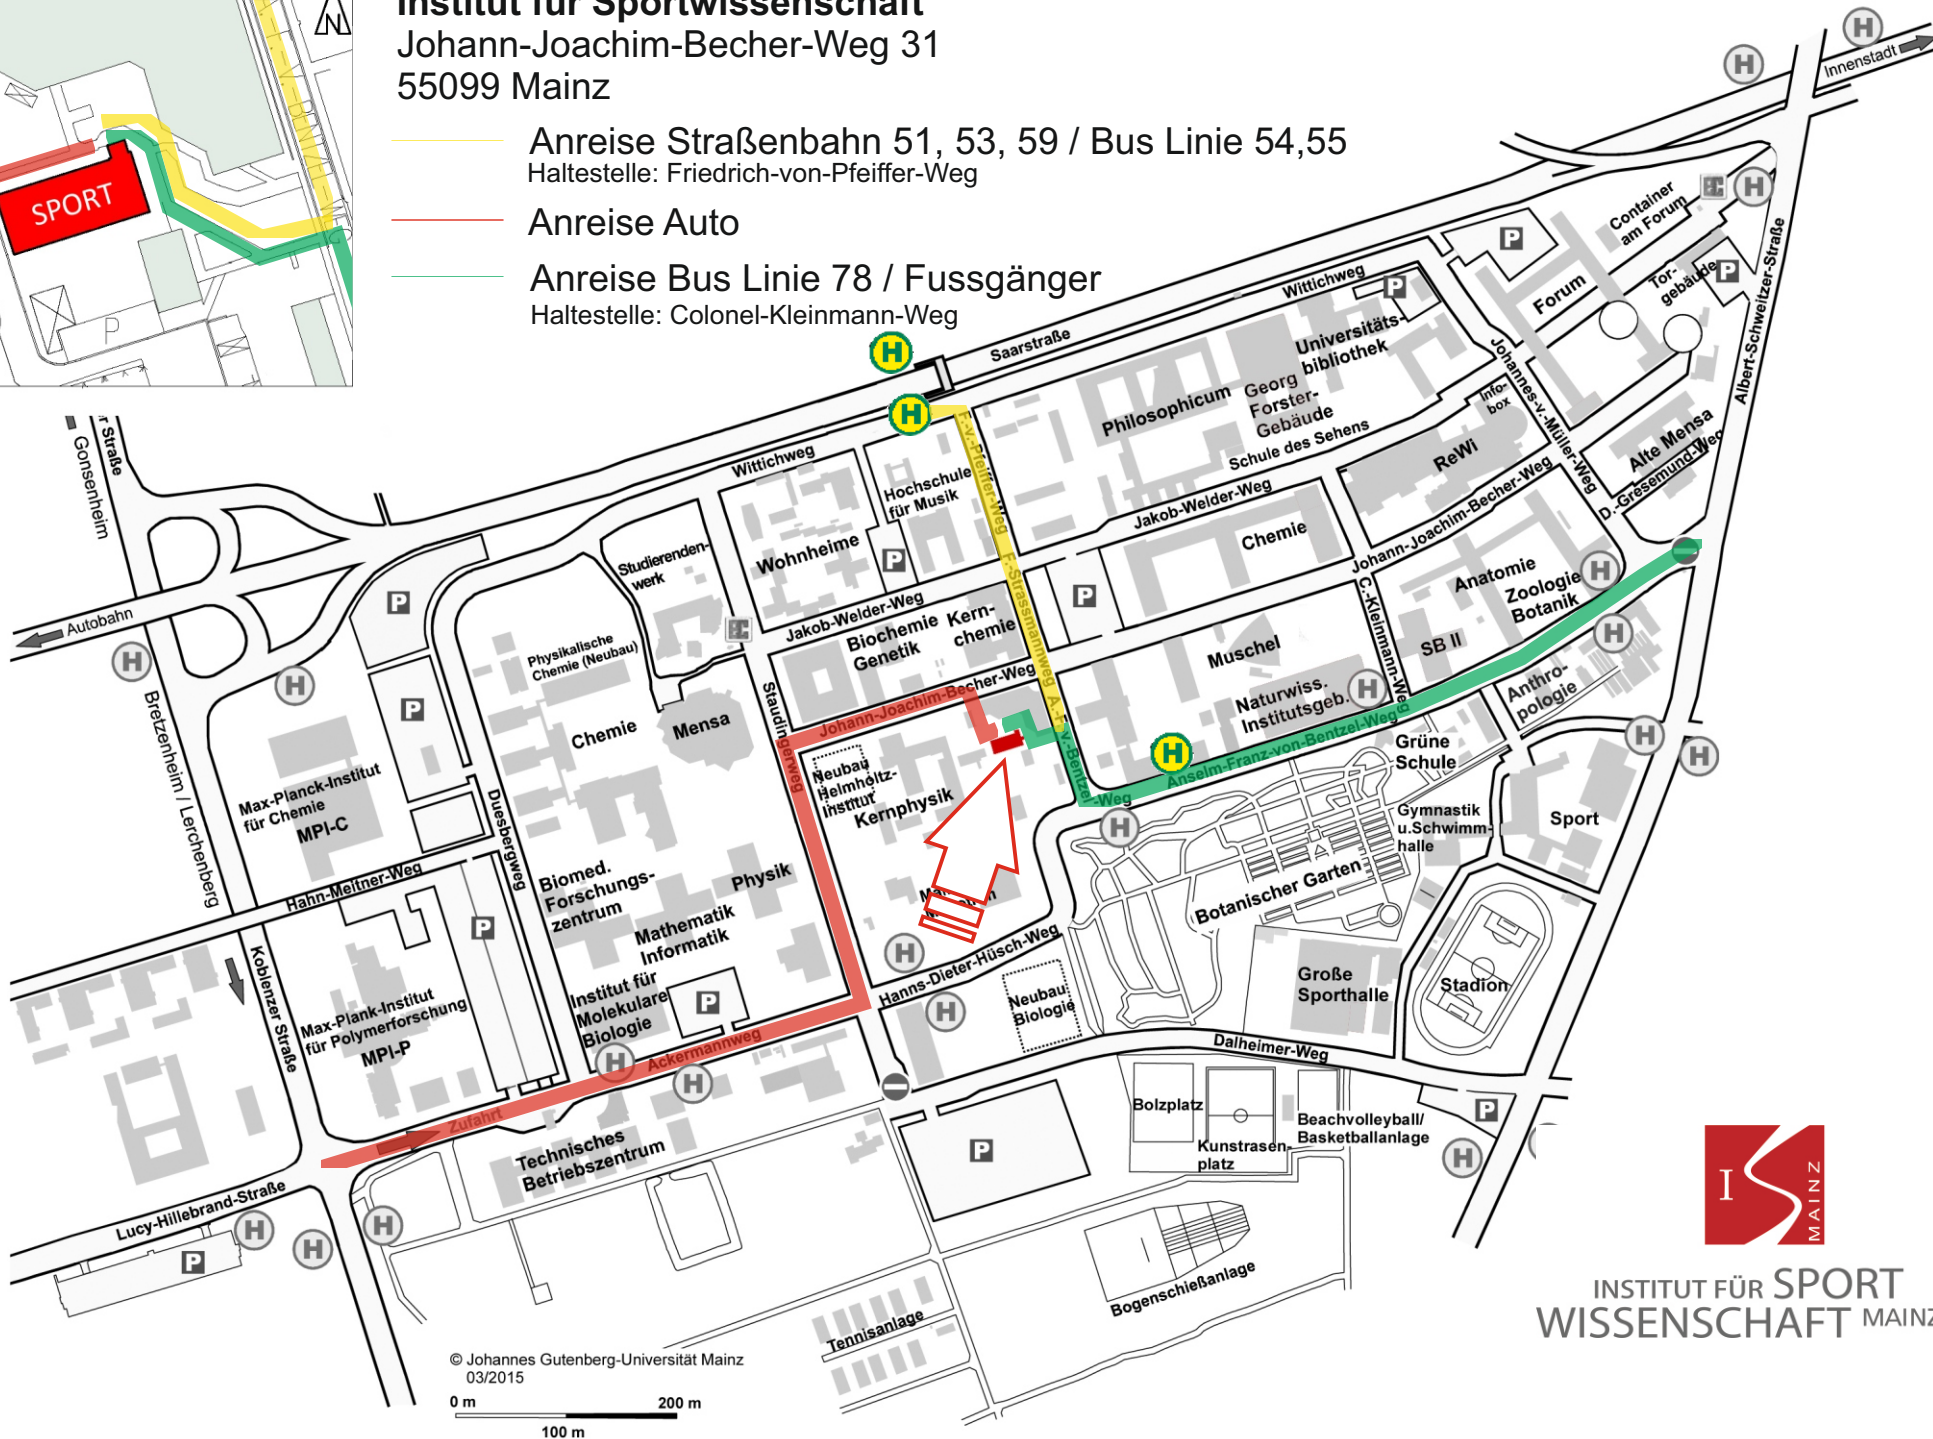

Institut für Sportwissenschaft
 Johann-Joachim-Becher-Weg 31
 55099 Mainz

— Anreise Straßenbahn 51, 53, 59 / Bus Linie 54,55
 Haltestelle: Friedrich-von-Pfeiffer-Weg

— Anreise Auto

— Anreise Bus Linie 78 / Fußgänger
 Haltestelle: Colonel-Kleinmann-Weg

INSTITUT FÜR SPORT
 WISSENSCHAFT MAINZ